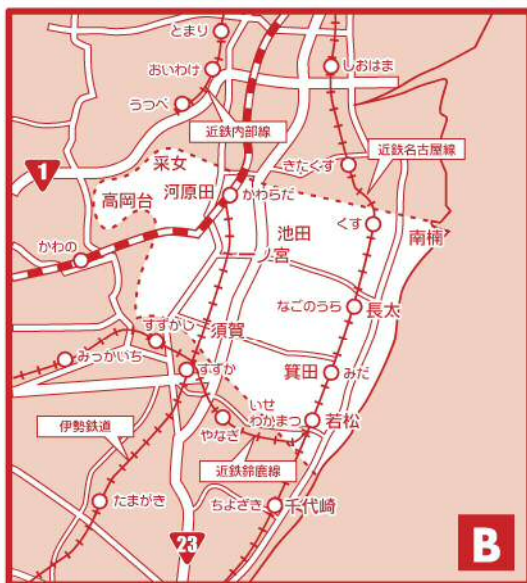

### 市内循環路線

## A エリア (鈴鹿中心部)

中勢発	中勢着
10:05	8:50
11:05	9:50
12:05	10:50
12:55	11:50
13:55	12:50
14:55	13:50
16:05	14:45
17:05	15:45
18:05	16:45
19:05	17:50
20:05	18:50

- 土曜が7時限(17:00)で終了する場合  
中勢発(送り)の最終便は17:05発となります。  
中勢着(迎え)の最終便は15:45着となります。
- 土曜が8時限(18:00)で終了する場合  
中勢発(送り)の最終便は18:05発となります。  
中勢着(迎え)の最終便は16:45着となります。

## B エリア (楠・若松・河原田方面)・D エリア (亀山・国府方面)

中勢発	中勢着
10:05	8:50
12:05	11:50
13:55	13:50
16:05	15:45
18:05	17:50
20:05	

- 土曜が7時限(17:00)で終了する場合  
16:05発送りは運行しません。  
中勢発(送り)の最終便は17:05発となります。  
中勢着(迎え)の最終便は15:45着となります。
- 土曜が8時限(18:00)で終了する場合  
中勢発(送り)の最終便は18:05発となります。  
中勢着(迎え)の最終便は15:45着となります。

## C エリア (石薬師・加佐登・鈴峰方面)・E エリア (河芸・白塚・三重大方面)

中勢発	中勢着
11:05	8:50
12:55	10:50
14:55	12:50
17:05	14:45
20:05	16:45
	18:50

- 土曜が7時限(17:00)で終了する場合  
中勢発(送り)の最終便は17:05発となります。  
中勢着(迎え)の最終便は14:45着となります。
- 土曜が8時限(18:00)で終了する場合  
17:05発送りは運行しません。  
中勢発(送り)の最終便は18:05発となります。  
中勢着(迎え)の最終便は16:45着となります。