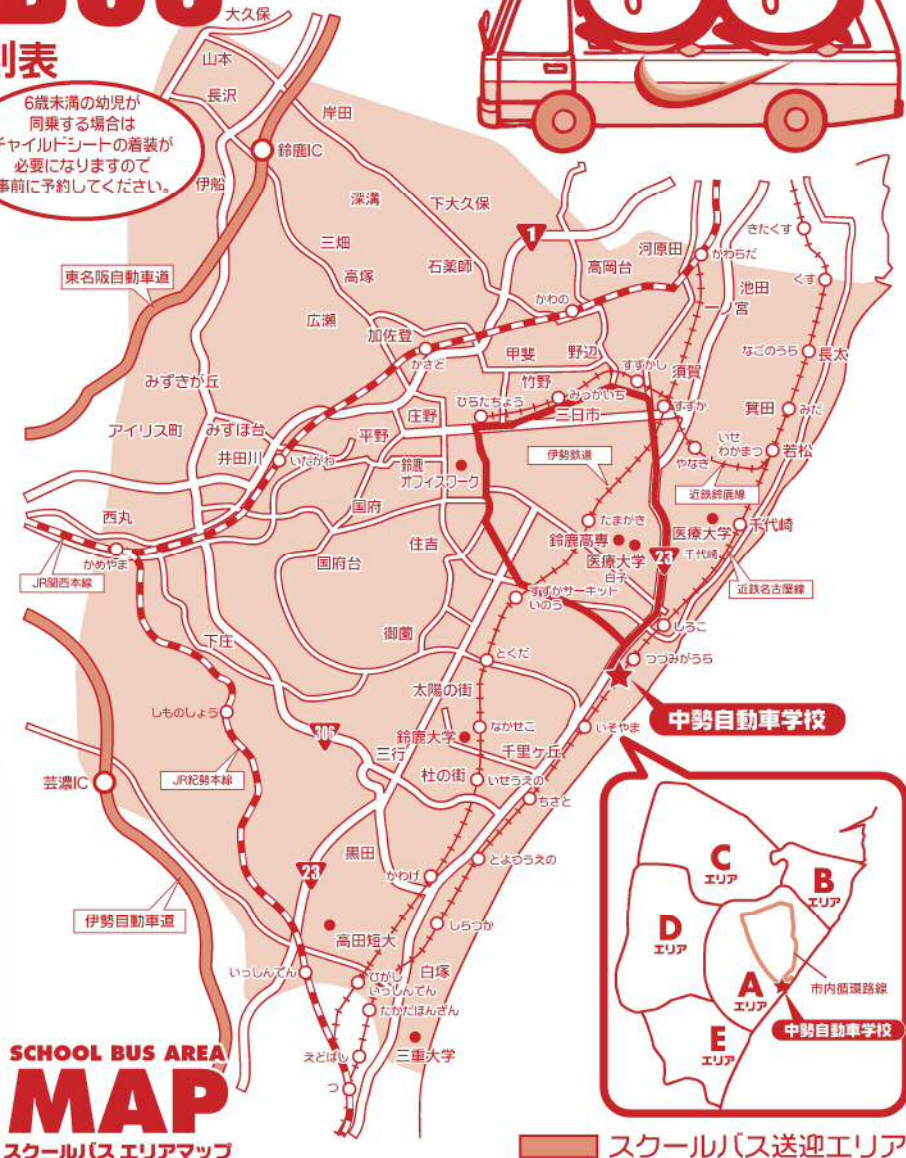

#### 乗車には

交通量の多い場所は危険です。運転手に分かりやすい場所で、バスが近づいたら手を上げてください。

#### (教習時間ご案内)

教習時限	教習時間	教習時限	教習時間
1	9:10~10:00	6	15:00~15:50
2	10:10~11:00	7	16:10~17:00
3	11:10~12:00	8	17:10~18:00
昼休み	12:00~13:00	9	18:10~19:00
4	13:00~13:50	10	19:10~20:00
5	14:00~14:50		

土曜日は終業時間により送り便のダイヤが一部変更となる場合があります。詳しくは、掲示板をご覧ください。

### 市内循環路線

## C エリア (石薬師・加佐登・鈴峰方面)・E エリア (河芸・白塚・三重大方面)

中勢発	中勢着
11:05	8:50
12:55	10:50
14:55	12:50
17:05	14:45
20:05	16:45
	18:50

- 土曜が7時限(17:00)で終了する場合  
中勢発(送り)の最終便は17:05発となります。  
中勢着(迎え)の最終便は14:45着となります。
- 土曜が8時限(18:00)で終了する場合  
17:05発送りは運行しません。  
中勢発(送り)の最終便は18:05発となります。  
中勢着(迎え)の最終便は16:45着となります。