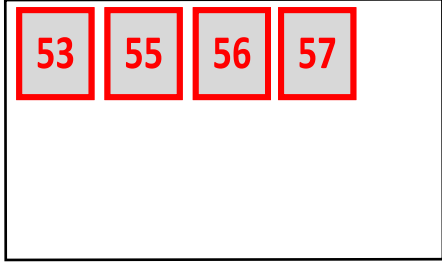

駐車場

通行禁止区画

B棟

駐輪場

通り抜け禁止

通路

入口

エントランスホール